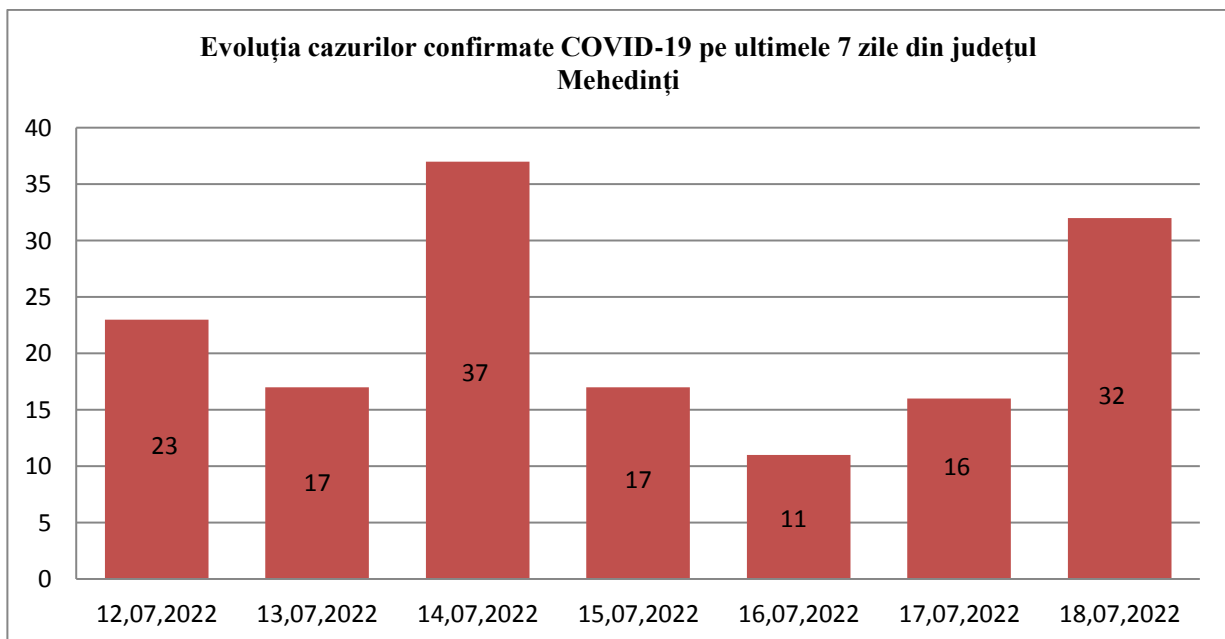

Nr. operator date – 35561

**COMUNICAT DE PRESĂ**  
**18 iulie 2022**

Astăzi 18 iulie 2022, ora 10.00, în județul Mehedinți situația epidemiologică este următoarea:

- 22.274 persoane confirmate cu COVID-19 de la începutul epidemiei (32 cazuri de îmbolnăvire înregistrate în ultimele 24 ore),
- 157 teste efectuate în ultimele 24 ore,
- 85 persoane testate pozitiv izolate la domiciliu asimptomatice,
- 15 persoane internate,
- 938 persoane decedate de la începutul epidemiei (0 decese înregistrate în ultimele 24 ore).

În ultimele 24 de ore a fost înregistrate 32 cazuri noi de infectare cu virusul SARS–CoV–2, cu 16 cazuri mai mult decât în ziua anterioară, gradul de pozitivare la nivelul județului fiind de 20,38%.

**ROMÂNIA**  
**MINISTERUL SĂNĂTĂȚII**  
**DIRECȚIA DE SĂNĂTATE PUBLICĂ**  
**MEHEDINȚI**